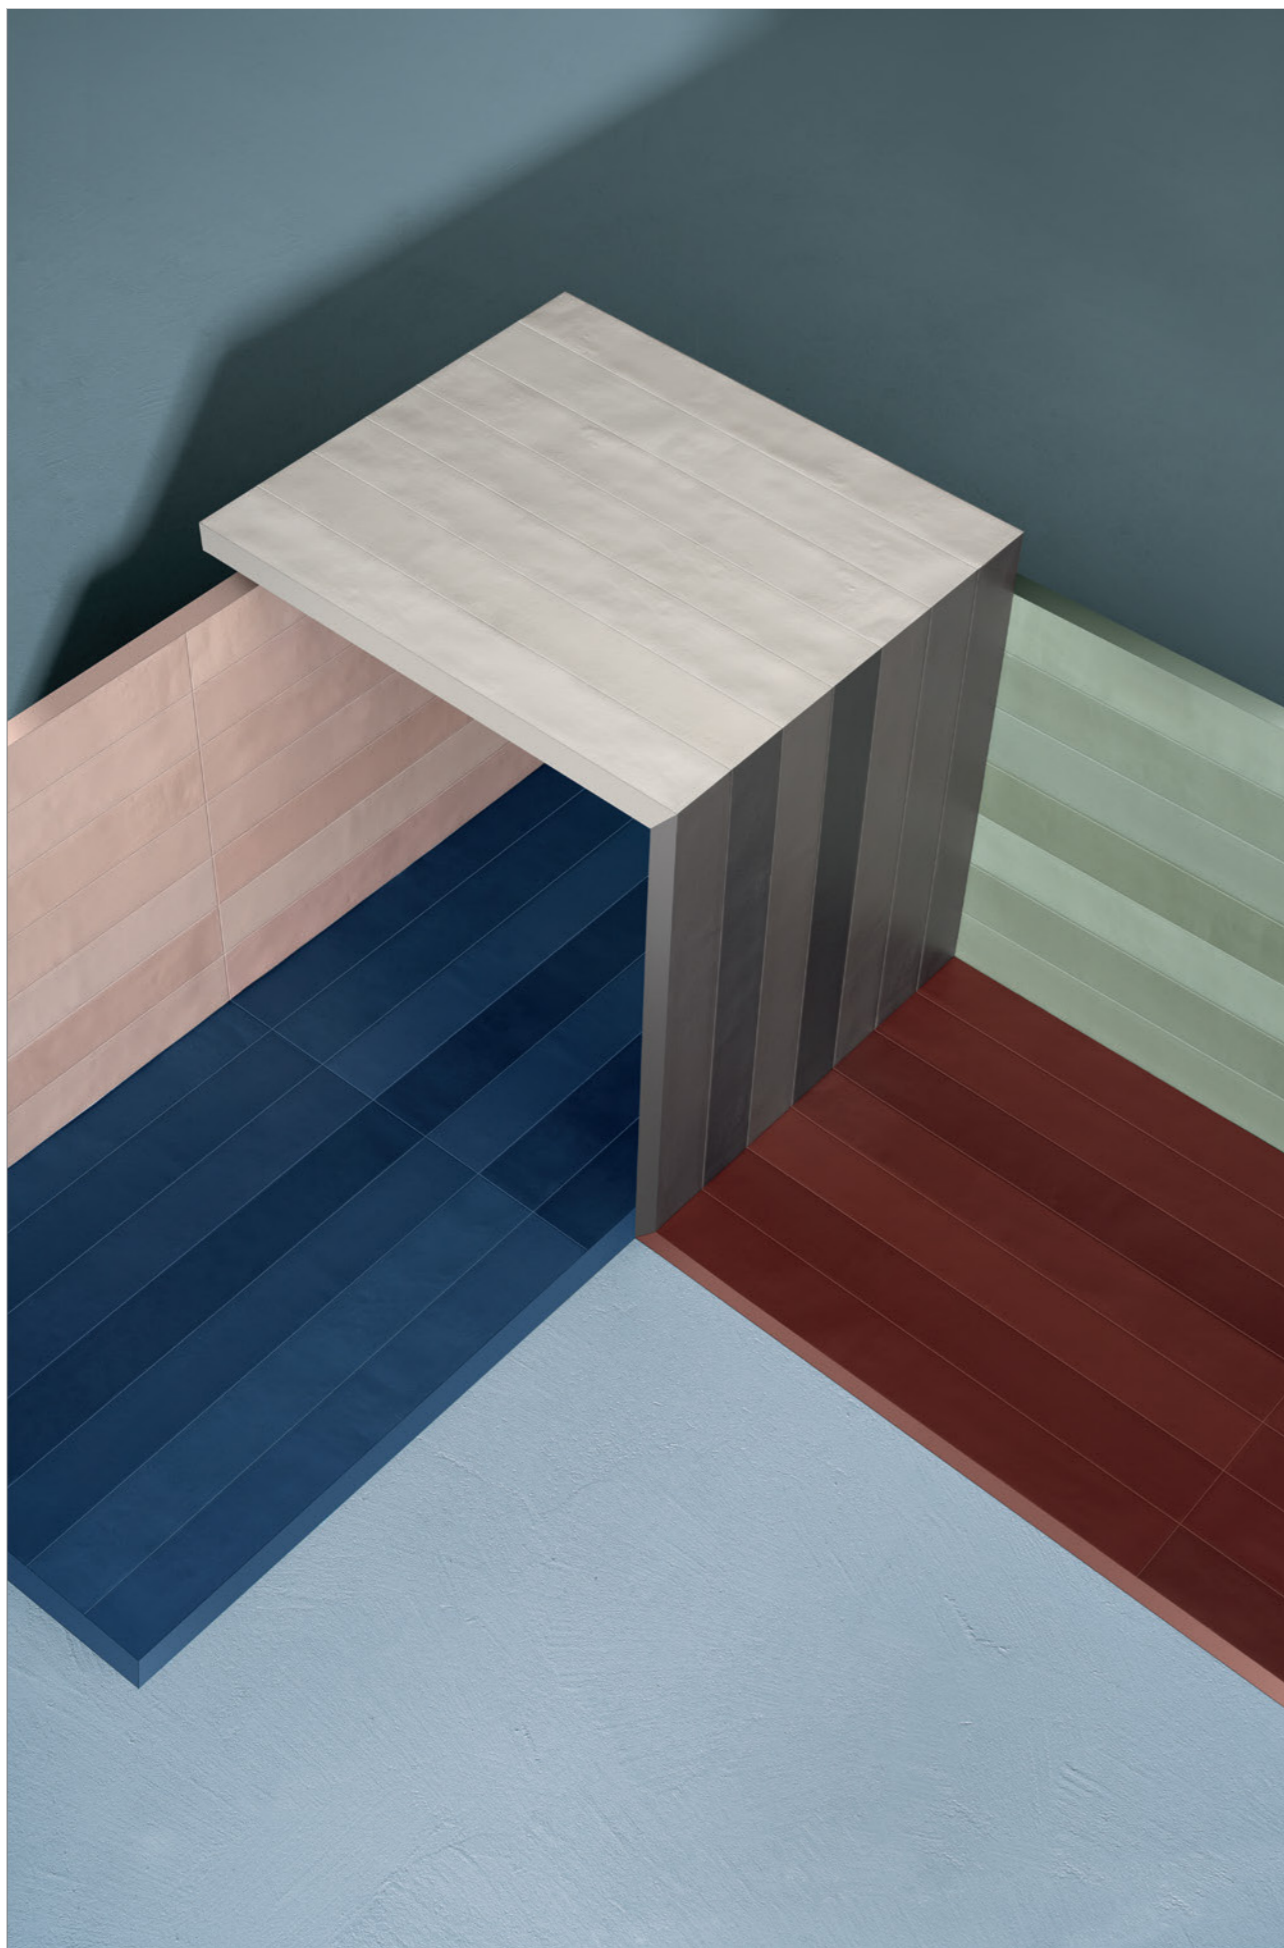

NOVA

ENDLESS SURFACE

NOVA

L'eccezione che conferma la Regula.

Eccola l'anomalia che rende l'estetica interessante, affascinante, irripetibile: un brick in gres porcellanato in sei varianti cromatiche. Nel formato 4,5x37,5, Neo è pensato per liberare l'estro creativo a pavimento e rivestimento. Ispirato ai manufatti artigianali realizzati per estrusione, ha una struttura che richiama il cotto con i bordi irregolari, per aggiungere un tocco di autenticità all'estetica finale.

EN The exception that confirms Regula.

Here is the anomaly that makes the aesthetic interesting, fascinating, unrepeatable: a porcelain stoneware brick in six colour variants. In the 4,5x37,5 size, Nova is designed to unleash creative flair on floors and walls. Inspired by handcrafted items made by extrusion, it has a structure reminiscent of terracotta with irregular edges, to add a touch of authenticity to the final look.

FR L'exception qui confirme Regula.

Voici l'anomalie qui rend l'esthétique intéressante, fascinante, inédite : une brique en grès cérame déclinée en six coloris. Dans le format 4,5x37,5, Novaest conçue pour donner libre cours à la créativité sur les sols et les murs. Inspirée des objets artisanaux réalisés par extrusion, elle présente une structure qui rappelle la terre cuite avec des bords irréguliers, pour ajouter une touche d'authenticité à l'aspect final.

DE Die Ausnahme, die Regula bestätigt.

Hier ist die Anomalie, die die Ästhetik interessant, faszinierend, unwiederholbar macht: ein Feinsteinzeugstein in sechs Farbvarianten. Im Format 4,5 x 37,5 ist Nova für die kreative Gestaltung von Böden und Wänden gedacht. Inspiriert von handwerklichen Produkten, die im Strangpressverfahren hergestellt werden, hat er eine Struktur, die an Terrakotta erinnert, mit unregelmäßigen Kanten, um dem endgültigen Aussehen einen Hauch von Authentizität zu verleihen.