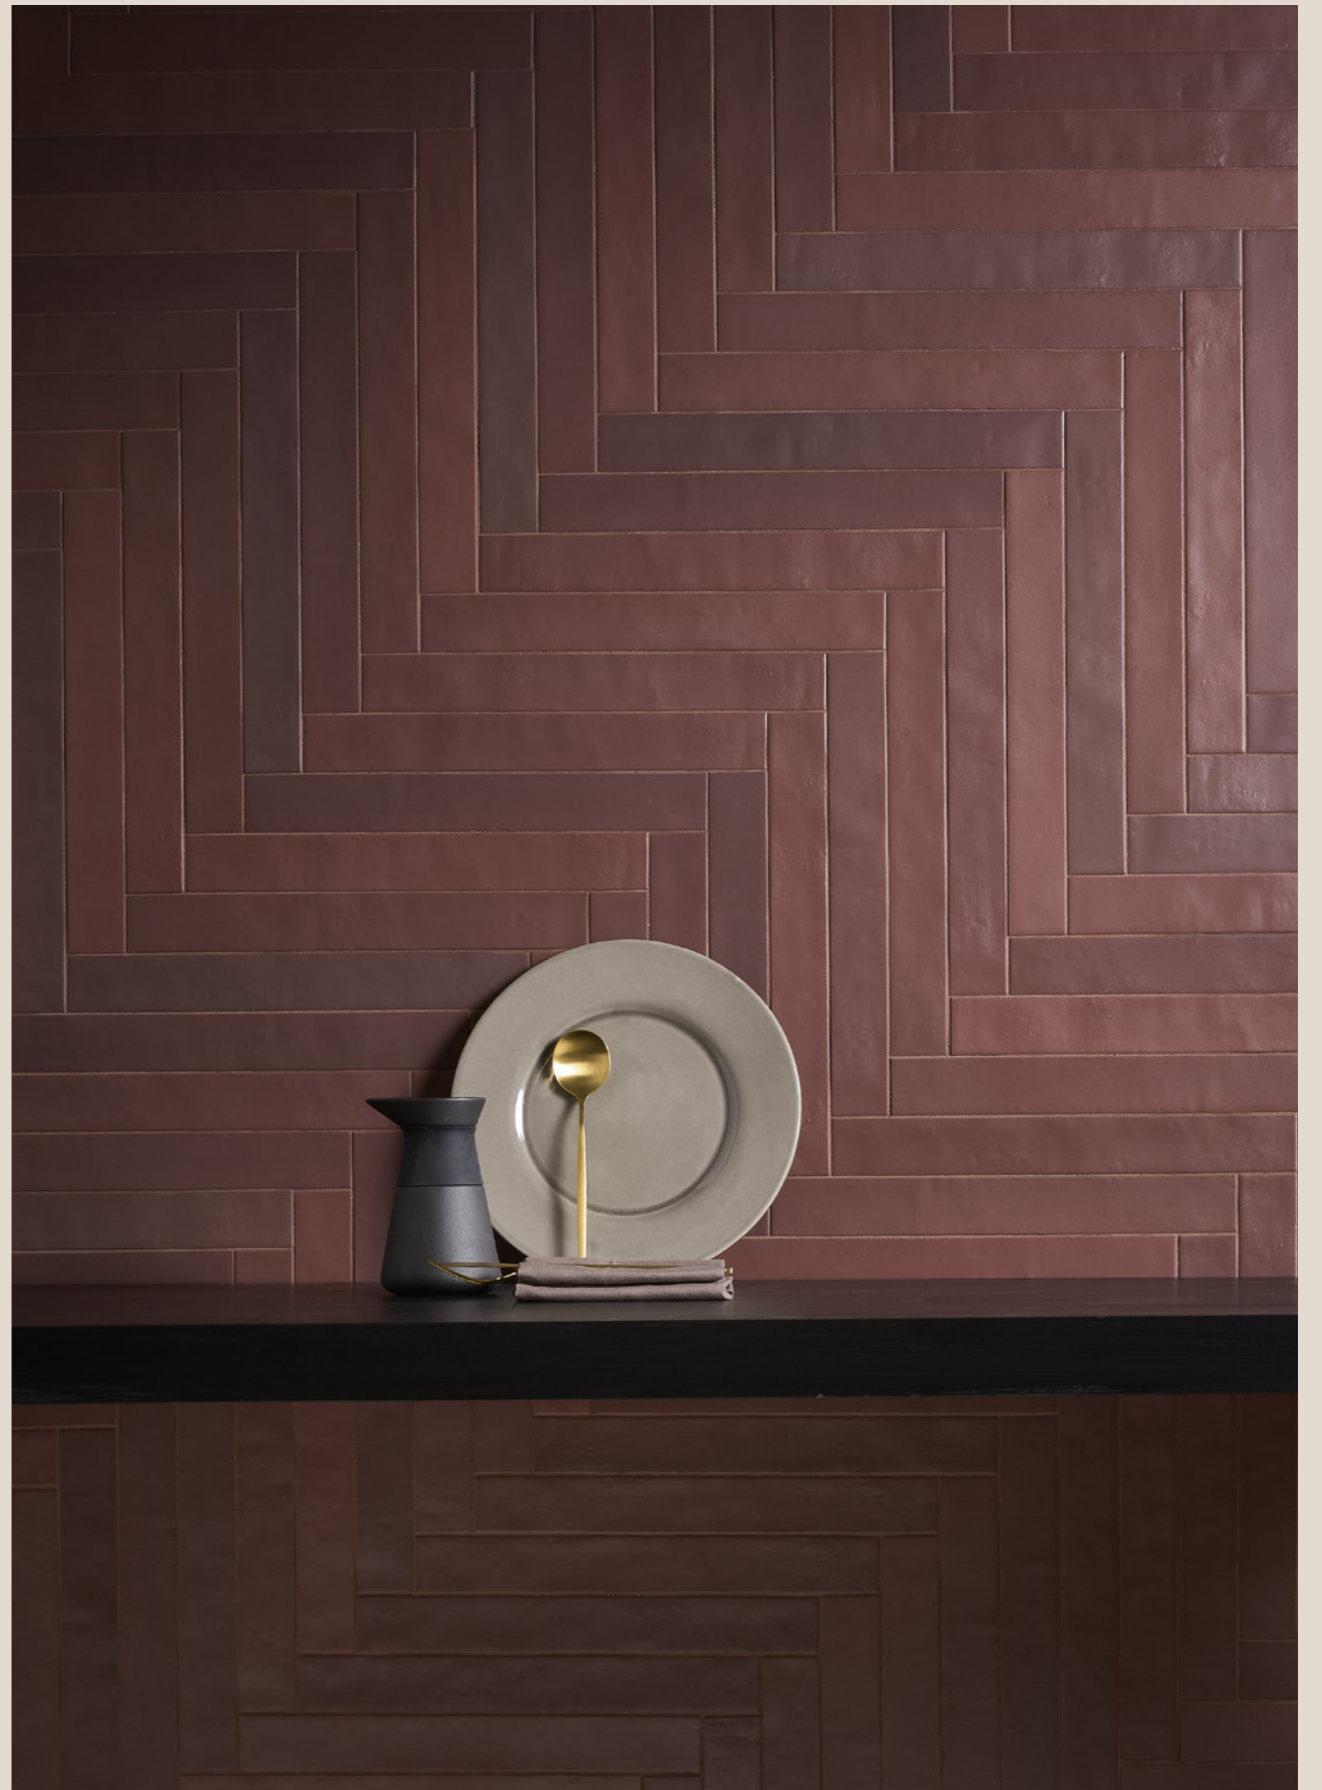

◀ Wall Nova Warm Red • Floor Regula 3 Natural